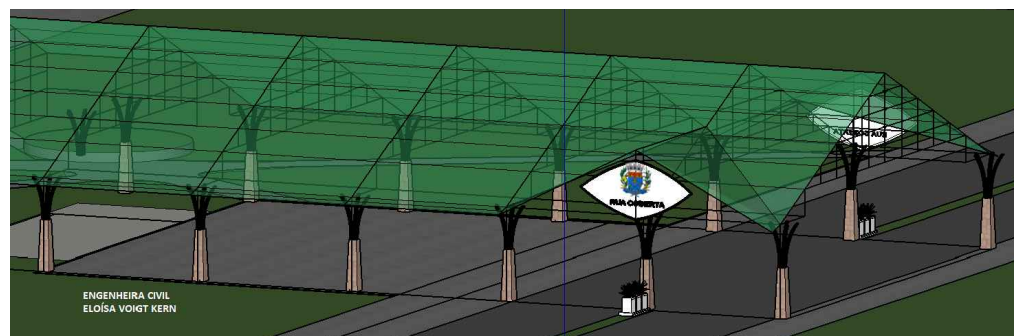

PLANTA BAIXA
A: 1.198,50 m²

RUA COBERTA (Centro de Eventos)	
LOCALIZAÇÃO: PRAÇA VIRU KLIEMANN E AV. SETE DE SETEMBRO-CAIBATÉ/RS	ÁREA: 1198,50m ²
DESCRIÇÃO: RUA COBERTA - CENTRO DE EVENTOS	ESCALA:
ASSUNTO: PLANTA BAIXA	DATA: DEZ/19
ASSINATURAS:	DESENHO: Eloísa
PROPRIETÁRIO:	RESP. TÉCNICO: ELOÍSA VOIGT KERN Engenheira Civil CREA/RS 201.116
	PRANCHA A1 nº: 01/05